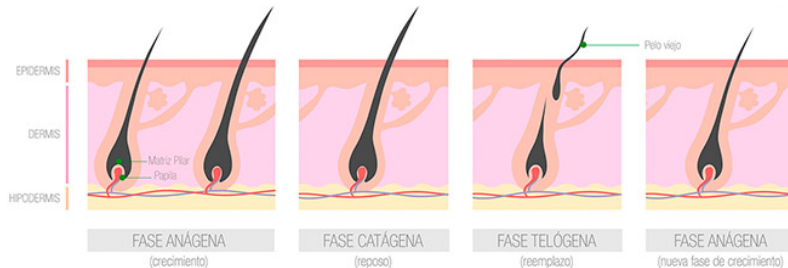

Lambdapil Champu Anticaída 2x400ml

Ayuda a prevenir y frenar la caída del cabello.

Indicación: Sin calificación

19,00 €

3,30 €

[Haga una pregunta sobre este producto](#)

Fabricante: [ISDIN](#)

Descripción

LAMBDAFIL CHAMPÚ ANTICAÍDA - PACK 2 unid 400 ml

Su uso diario ayuda a frenar la caída del cabello y a estimular el crecimiento capilar

Ayuda a reducir la caída excesiva del cabello y a estimular el crecimiento capilar gracias a su combinación de ingredientes activos, que estimulan el folículo piloso, normalizan la secreción sebácea y nutren y fortalecen el cabello. La combinación exclusiva de sus activos, el extracto de serenoa repens y el complejo multiactivo Trichogen, ayudarán a que la raíz se reactive y tu pelo se vuelva **fuerte, sano y con volumen**. Está recomendado para hombres y mujeres que presentan caída excesiva del cabello. Su agente acondicionador permite su uso frecuente.

INDICACIONES

Adyuvante al tratamiento de la caída excesiva del cabello, para hombres y mujeres.

BENEFICIOS

- Ayuda a prevenir y frenar la caída del cabello.
- Estimula el crecimiento capilar gracias a su contenido en Serenoa Repens y al complejo multiactivo Trichogen.
- Estimula el folículo piloso y normaliza la secreción de las glándulas sebáceas.

MODO DE EMPLEO

Uso diario. Aplicar el producto y realizar un suave masaje hasta que se forme espuma. Aclarar con agua abundante.

COMPOSICIÓN

- Serenoa Repens y
- Complejo Multiactivo Trichogen

Comentarios